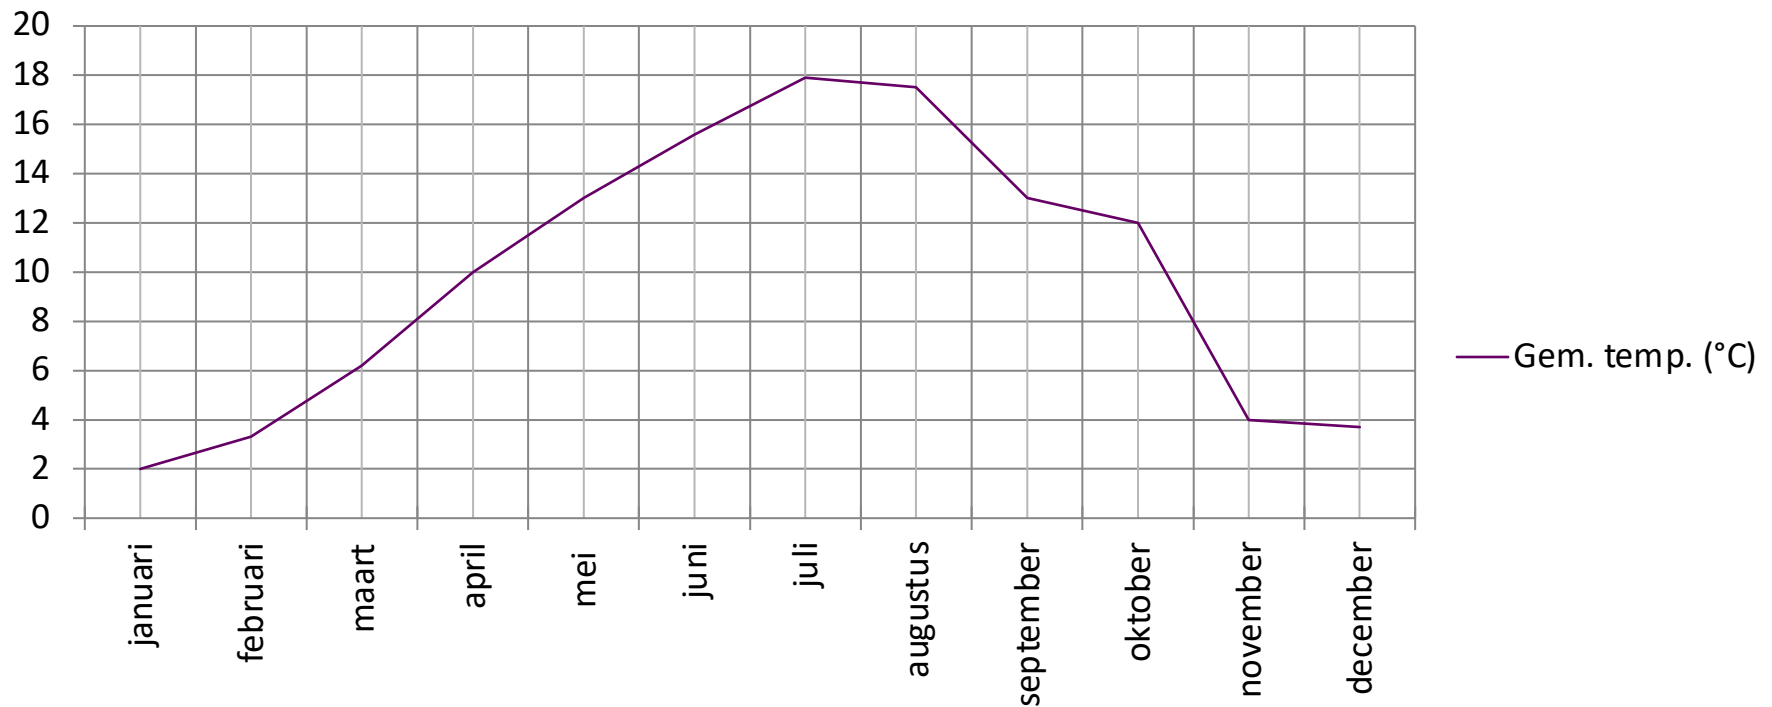

Les 2

STUDIEVAARDIGHEDEN

groep 7 - 8

Beuker Onderwijs

1. De lijngrafiek

Gemiddelde temperatuur per maand in Lab-land

2. Meerdere lijnen

Bestellingen afhaalmaaltijden Chinees restaurant 'Chinese muur'

3. Zelf een lijngrafiek tekenen

Aantal kinderen met appel tijdens lunch

	ma	di	wo	do	vr
groep 6	8	6	6	6	1
groep 7	3	3	3	3	3
groep 8	1	3	5	10	7