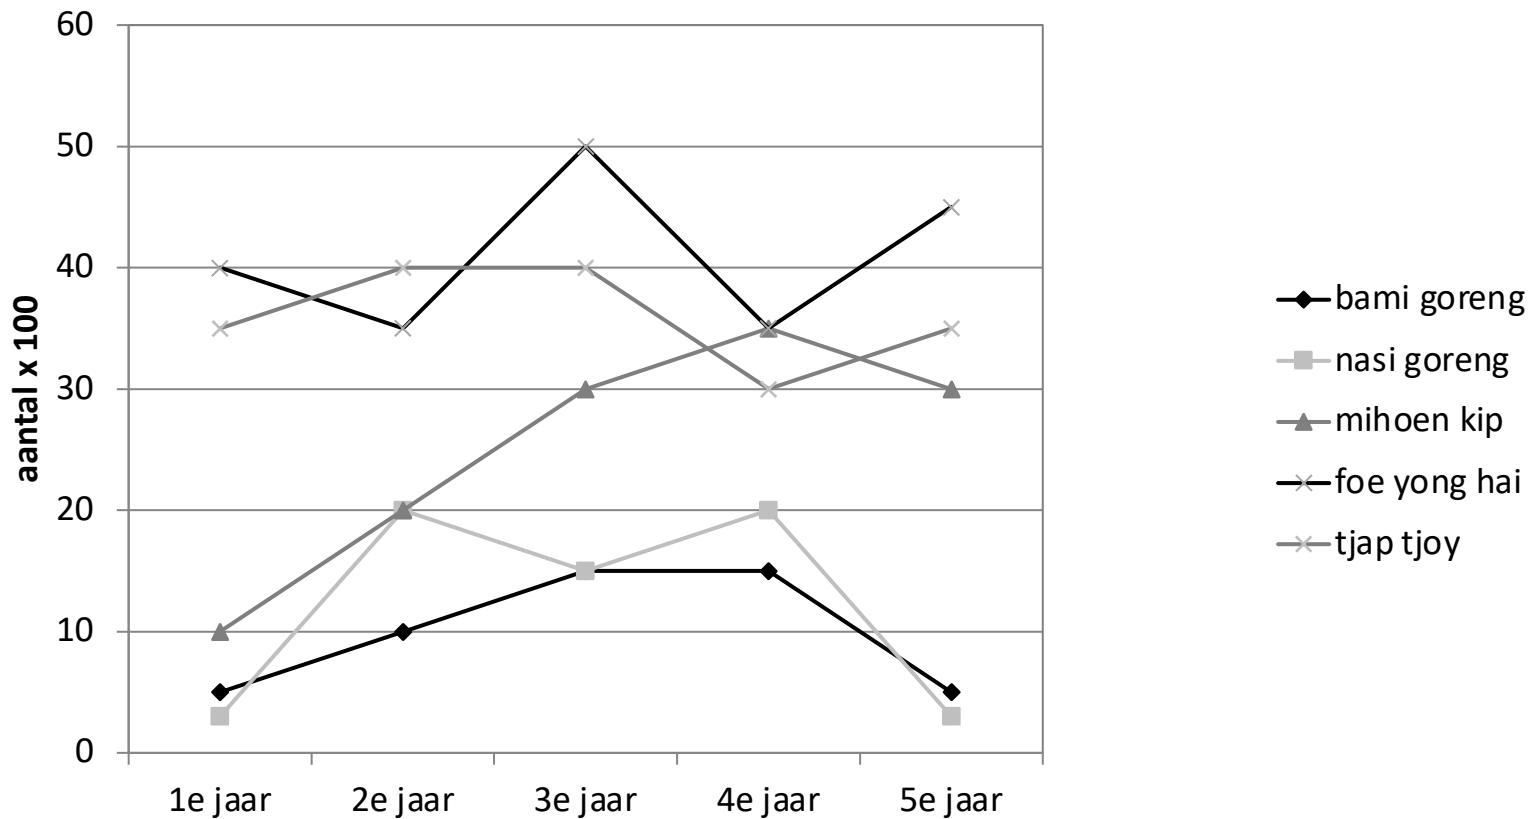

Les 2

STUDIEVAARDIGHEDEN

groep 7 - 8

Beuker Onderwijs

1. De lijngrafiek

Gemiddelde temperatuur per maand in Lab-land

2. Meerdere lijnen

Bestellingen afhaalmaaltijden Chinees restaurant 'Chinese muur'

3. Zelf een lijngrafiek tekenen

Aantal kinderen met appel tijdens lunch

	ma	di	wo	do	vr
groep 6	8	6	6	6	1
groep 7	3	3	3	3	3
groep 8	1	3	5	10	7