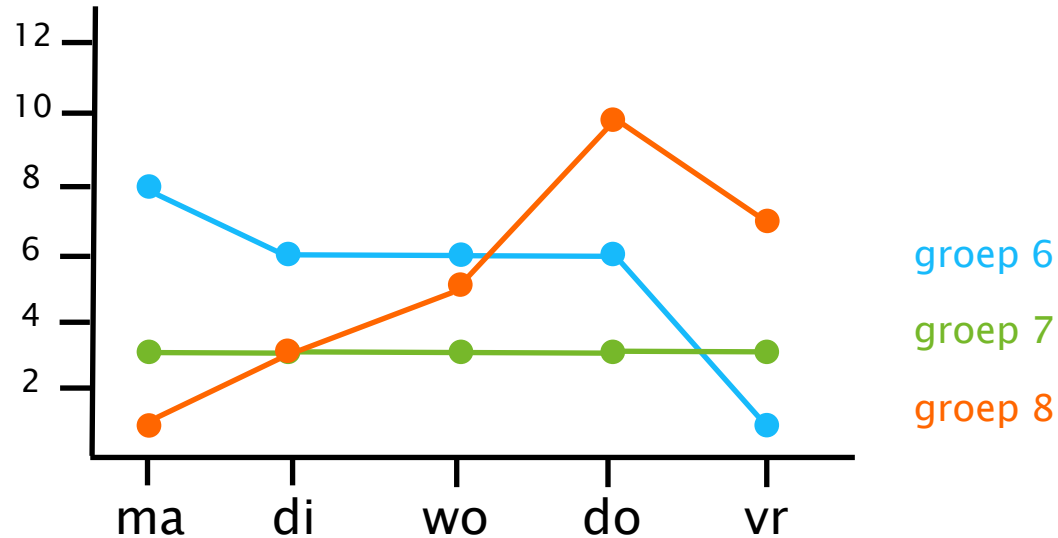

Les 2

STUDIEVAARDIGHEDEN

groep 7 - 8

Beuker Onderwijs

1. De lijngrafiek

Gemiddelde temperatuur per maand in Lab-land

2. Meerdere lijnen

Bestellingen afhaalmaaltijden Chinees restaurant 'Chinese muur'

3. Zelf een lijngrafiek tekenen

Aantal kinderen met appel tijdens lunch

	ma	di	wo	do	vr
groep 6	8	6	6	6	1
groep 7	3	3	3	3	3
groep 8	1	3	5	10	7